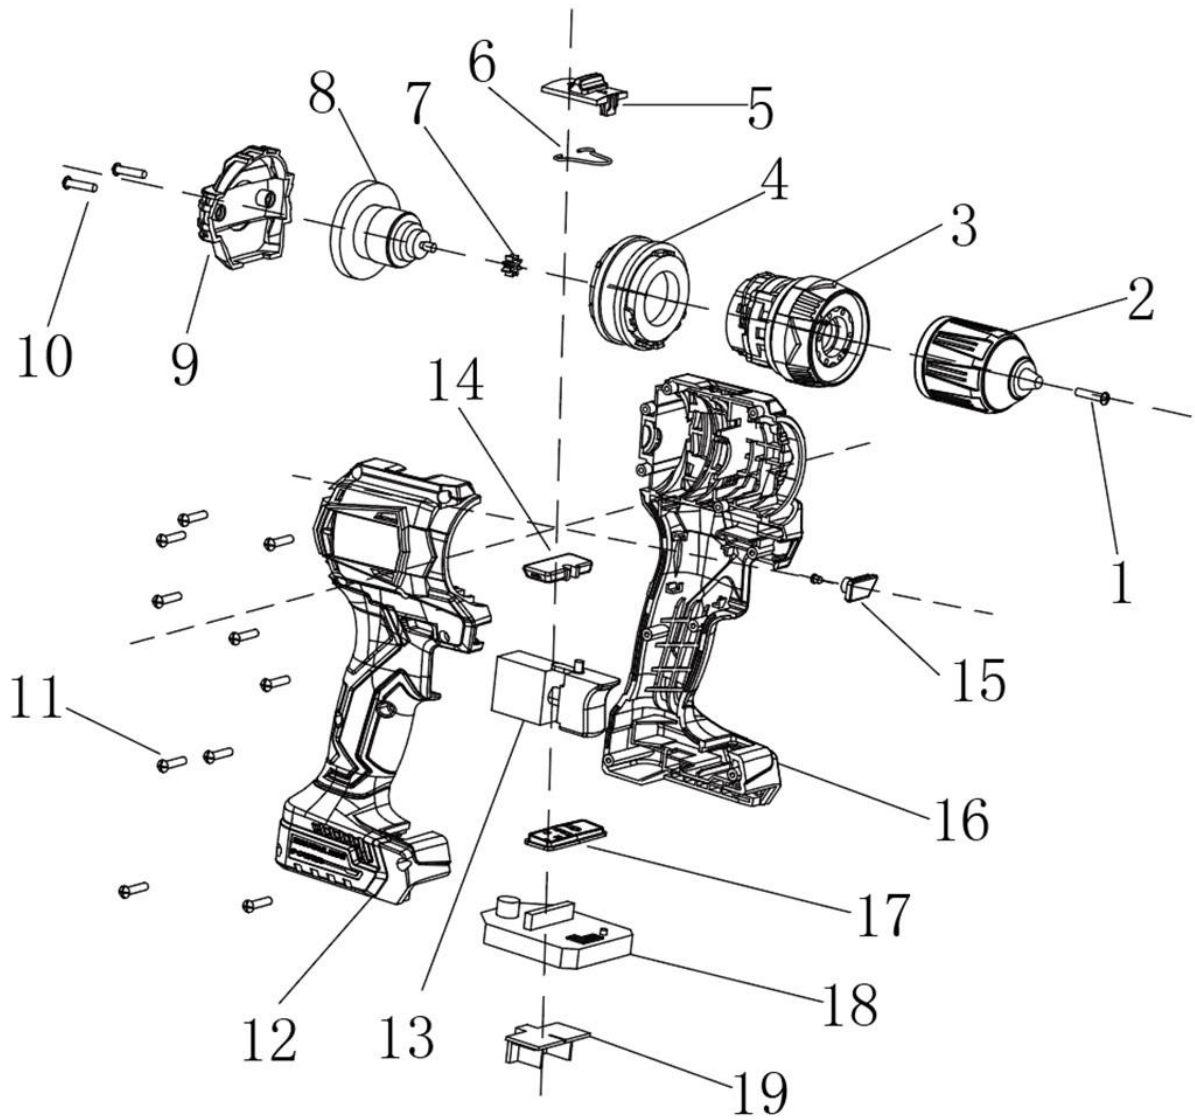

YT-8277905 - WKREŃTARKA BEZSZCZOTKOWA 18V 45NM 2X 2AH

TOYA S.A.

AKTUALIZACJA: 30 STYCZNIA 2026

Rysunek złożeniowy

Lista części zamiennych

NO	INDEKS	PART NAME	NAZWA
1	ZY827788-01	LEFT THREAD SCREW M6X22	ŚRUBA Z LEWYM GWINTEM
2	ZY827788-02	DRILL CHUCK 13MM(1/2)	UCHWYT WIERTARSKI
3	ZY827788-03	GEARBOX ASSEMBLED	PRZEKŁADNIA KOMPLETNA
4	ZY827788-04	STATOR	STOJAN
5	ZY827788-05	SPEEDING KNOB	PRZYCISK PRZEŁĄCZNIKA
6	ZY827788-06	SPRING	CIEGNO
7	ZY827788-07	SMALL GEAR	KOŁO ZĘBATE MAŁE
8	ZY827788-08	ARMATURE	WIRNIK
7,8	ZY827788-08A	ZESPÓŁ WIRNIKA	ARMATURE ASSEMBLY
9	ZY827788-09	REAR COVER	OSŁONA TYLNA
10	ZY827788-10	TAPPING SCREW ST3X8	ŚRUBA
11	ZY827788-11	TAPPING SCREW ST3X13	ŚRUBA
12	ZY827788-12	RIGHT MOTOR HOUSING	OBUDOWA PRAWA
13	ZY827788-13	SWITCH	WŁĄCZNIK
14	ZY827788-14	REVERSING KNOB	PRZYCISK
15	ZY827788-15	SHADE	OSŁONA
16	ZY827788-16	LEFT MOTOR HOUSING	OBUDOWA LEWA
17	ZY827788-17	BATTERY DISPLAY COVER	OSŁONA
18	ZY827788-18	CONTROL PANEL	STEROWNIK
19	ZY827788-19	PIN	GNIAZDO AKUMULATORA